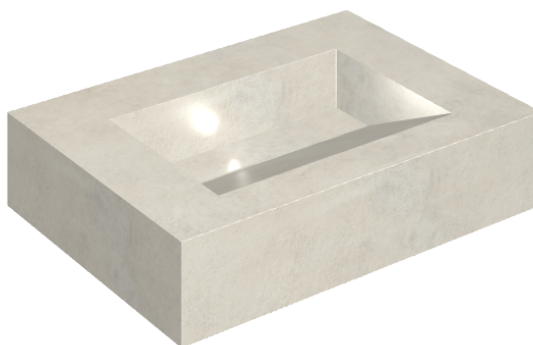

## Washbasin 70

Rivestimento del  
prodotto

Millennium Pure  
Naturale

I colori e le altre caratteristiche estetiche delle piastrelle presenti nelle illustrazioni presenti sul sito sono puramente indicativi. Guarda sempre i campioni di persona prima dell'acquisto.