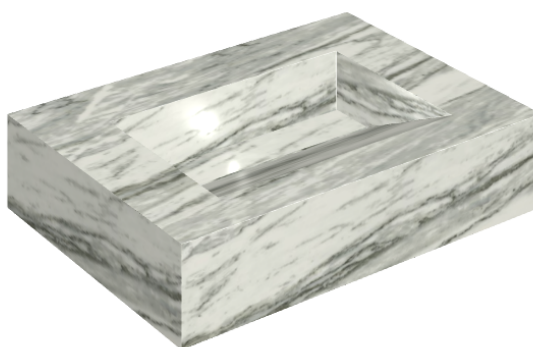

SCHEDA DI CONFIGURAZIONE

Cod. art.: 620810000010

Fly Evo

Washbasin 70

Rivestimento del
prodotto

Skyfall Bianco
Paradiso Naturale

I colori e le altre caratteristiche estetiche delle piastrelle presenti nelle illustrazioni presenti sul sito sono puramente indicativi. Guarda sempre i campioni di persona prima dell'acquisto.