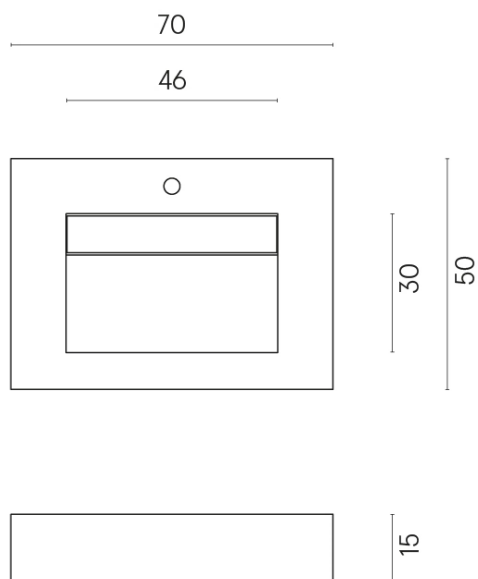

SCHEDA DI CONFIGURAZIONE

Cod. art.: 620810000010

Fly Evo

Washbasin 70

Rivestimento del
prodotto

Charme Deluxe
Statuario Fantastico
Naturale

I colori e le altre caratteristiche estetiche delle piastrelle presenti nelle illustrazioni presenti sul sito sono puramente indicativi. Guarda sempre i campioni di persona prima dell'acquisto.