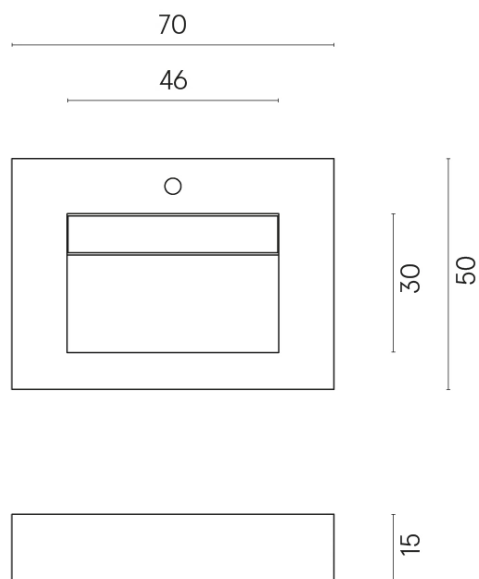

SCHEDA DI CONFIGURAZIONE

Cod. art.: 620810000010

Fly Evo

Washbasin 70

Rivestimento del
prodotto

Charme Deluxe
Sahara Noir Naturale

I colori e le altre caratteristiche estetiche delle piastrelle presenti nelle illustrazioni presenti sul sito sono puramente indicativi. Guarda sempre i campioni di persona prima dell'acquisto.