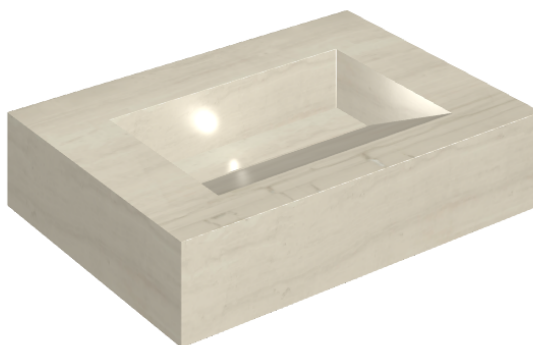

## Washbasin 70

Rivestimento del  
prodotto

Charme Advance Silk  
Grey Cerato

I colori e le altre caratteristiche estetiche delle piastrelle presenti nelle illustrazioni presenti sul sito sono puramente indicativi. Guarda sempre i campioni di persona prima dell'acquisto.