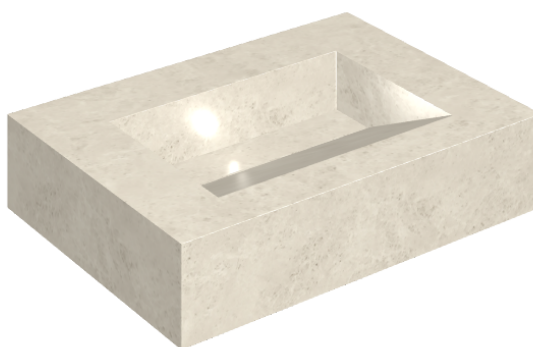

SCHEDA DI CONFIGURAZIONE

Cod. art.: 620810000010

Fly Evo

Washbasin 70

Rivestimento del
prodotto

Metropolis Royal Ivory
Naturale

I colori e le altre caratteristiche estetiche delle piastrelle presenti nelle illustrazioni presenti sul sito sono puramente indicativi. Guarda sempre i campioni di persona prima dell'acquisto.