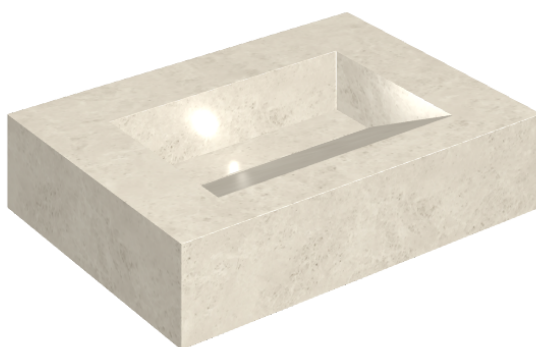

SCHEDA DI CONFIGURAZIONE

Cod. art.: 620810000010

Fly Evo

Washbasin 70

Rivestimento del
prodotto

Metropolis Royal Ivory
Naturale

I colori e le altre caratteristiche estetiche delle piastrelle presenti nelle illustrazioni presenti sul sito sono puramente indicativi. Guarda sempre i campioni di persona prima dell'acquisto.