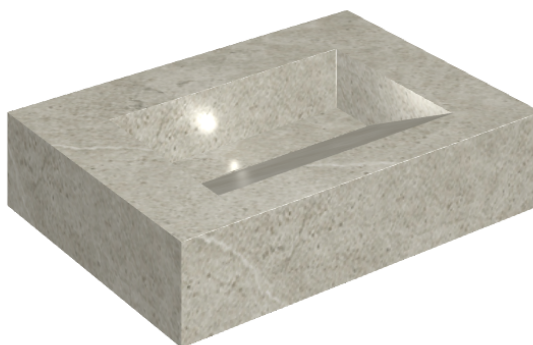

SCHEDA DI CONFIGURAZIONE

Cod. art.: 620810000010

Fly Evo

Washbasin 70

Rivestimento del
prodotto
Metropolis Absolut
Silver Naturale

I colori e le altre caratteristiche estetiche delle piastrelle presenti nelle illustrazioni presenti sul sito sono puramente indicativi. Guarda sempre i campioni di persona prima dell'acquisto.