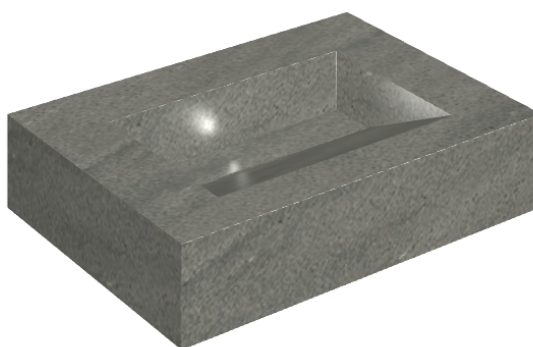

SCHEDA DI CONFIGURAZIONE

Cod. art.: 620810000010

Fly Evo

Washbasin 70

Rivestimento del
prodotto

Metropolis Graphite
Dark Naturale

I colori e le altre caratteristiche estetiche delle piastrelle presenti nelle illustrazioni presenti sul sito sono puramente indicativi. Guarda sempre i campioni di persona prima dell'acquisto.