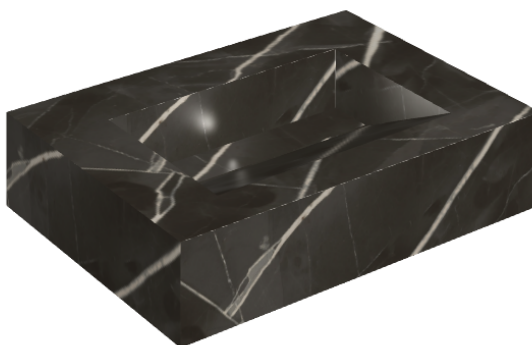

SCHEDA DI CONFIGURAZIONE

Cod. art.: 620810000010

Fly Evo

Washbasin 70

Rivestimento del
prodotto

Stellaris Absolut Black
Naturale

I colori e le altre caratteristiche estetiche delle piastrelle presenti nelle illustrazioni presenti sul sito sono puramente indicativi. Guarda sempre i campioni di persona prima dell'acquisto.