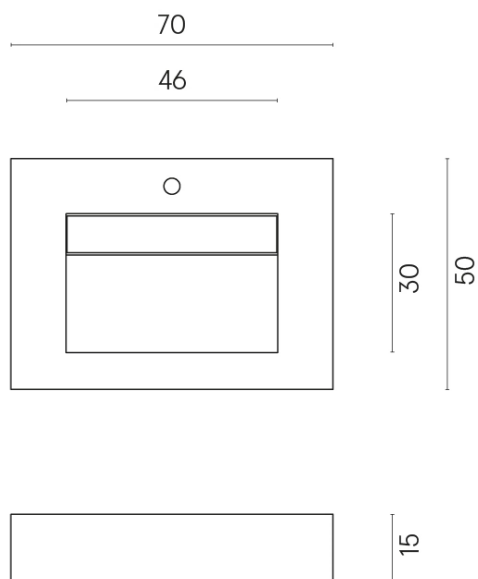

SCHEDA DI CONFIGURAZIONE

Cod. art.: 620810000010

Fly Evo

Washbasin 70

Rivestimento del
prodotto

Stellaris Absolut Black
Naturale

I colori e le altre caratteristiche estetiche delle piastrelle presenti nelle illustrazioni presenti sul sito sono puramente indicativi. Guarda sempre i campioni di persona prima dell'acquisto.