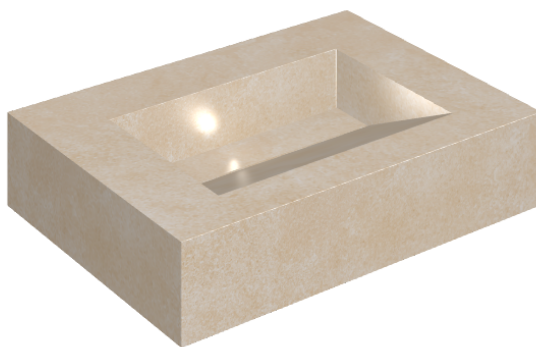

SCHEDA DI CONFIGURAZIONE

Cod. art.: 620810000010

Fly Evo

Washbasin 70

Rivestimento del
prodotto

Materia Magnesio
Cerato

I colori e le altre caratteristiche estetiche delle piastrelle presenti nelle illustrazioni presenti sul sito sono puramente indicativi. Guarda sempre i campioni di persona prima dell'acquisto.