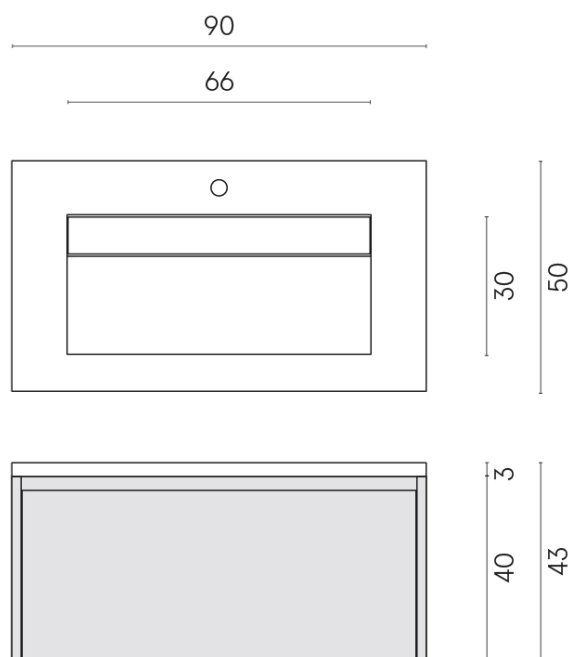

SCHEDA DI CONFIGURAZIONE

Cod. art.: 620810000025

Fly Air

Washbasin 90 Black

Rivestimento del
prodotto
Contempora Pure
Cerato

I colori e le altre caratteristiche estetiche delle piastrelle presenti nelle illustrazioni presenti sul sito sono puramente indicativi. Guarda sempre i campioni di persona prima dell'acquisto.