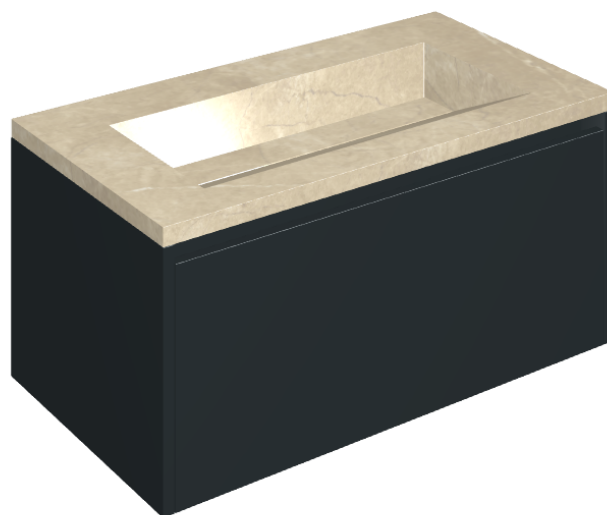

SCHEDA DI CONFIGURAZIONE

Cod. art.: 620810000025

Fly Air

Washbasin 90 Black

Rivestimento del
prodotto

Charme Extra Arcadia
Naturale

I colori e le altre caratteristiche estetiche delle piastrelle presenti nelle illustrazioni presenti sul sito sono puramente indicativi. Guarda sempre i campioni di persona prima dell'acquisto.