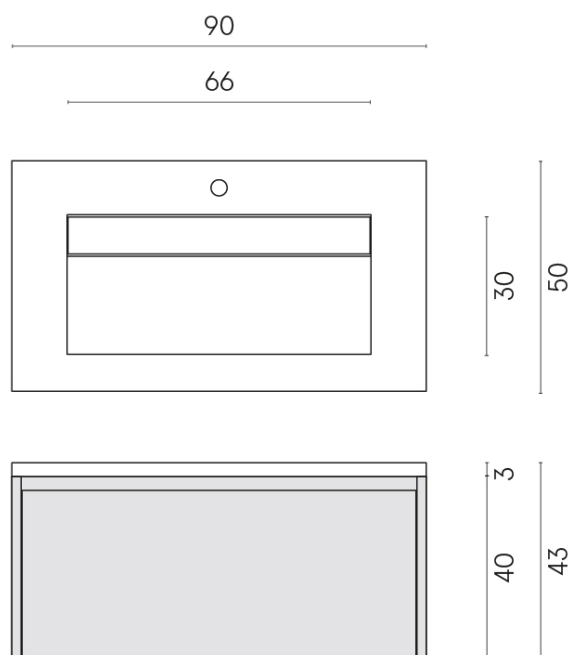

SCHEDA DI CONFIGURAZIONE

Cod. art.: 620810000025

Fly Air

Washbasin 90 Black

Rivestimento del
prodotto
Room White Stone
Cerato

I colori e le altre caratteristiche estetiche delle piastrelle presenti nelle illustrazioni presenti sul sito sono puramente indicativi. Guarda sempre i campioni di persona prima dell'acquisto.