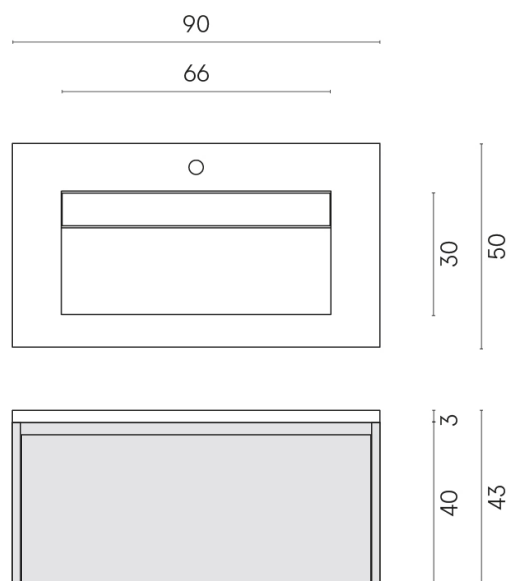

SCHEDA DI CONFIGURAZIONE

Cod. art.: 620810000025

Fly Air

Washbasin 90 Black

Rivestimento del
prodotto
Room Beige Stone
Cerato

I colori e le altre caratteristiche estetiche delle piastrelle presenti nelle illustrazioni presenti sul sito sono puramente indicativi. Guarda sempre i campioni di persona prima dell'acquisto.