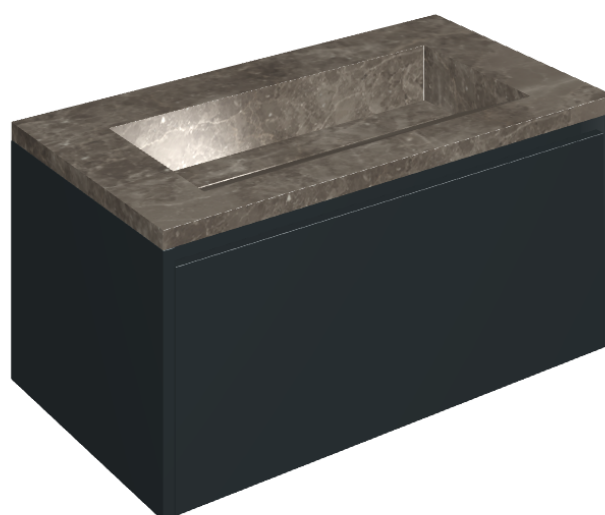

SCHEDA DI CONFIGURAZIONE

Cod. art.: 620810000025

Fly Air

Washbasin 90 Black

Rivestimento del
prodotto
Room Grey Stone
Cerato

I colori e le altre caratteristiche estetiche delle piastrelle presenti nelle illustrazioni presenti sul sito sono puramente indicativi. Guarda sempre i campioni di persona prima dell'acquisto.