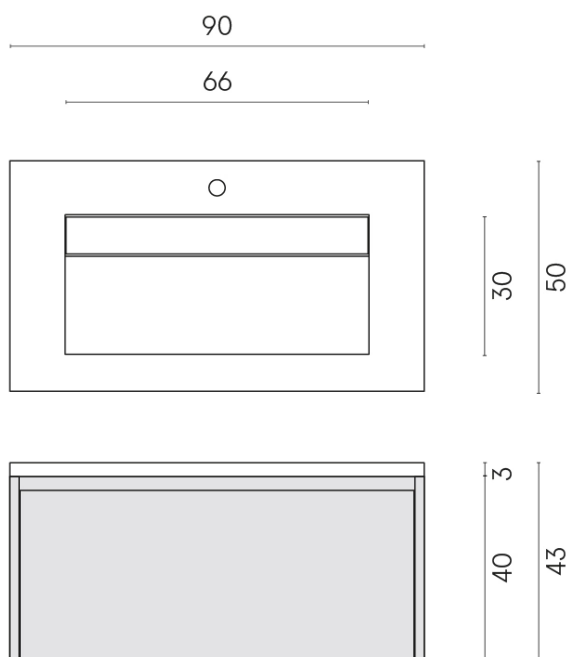

SCHEDA DI CONFIGURAZIONE

Cod. art.: 620810000025

Fly Air

Washbasin 90 Black

Rivestimento del
prodotto

Millennium Dust
Naturale

I colori e le altre caratteristiche estetiche delle piastrelle presenti nelle illustrazioni presenti sul sito sono puramente indicativi. Guarda sempre i campioni di persona prima dell'acquisto.

Trova il punto vendita
autorizzato più vicino:

<https://msk.italonceramica.ru/ru/home/dealer/>

ITALON HOME

© COPYRIGHT ITALON - АО Керамогранитный завод 142800, Россия, Московская область, г. Ступино, Староситненское шоссе, вл. 32 - Тел. +7 495 2251322 / Факс +7 495 2251346