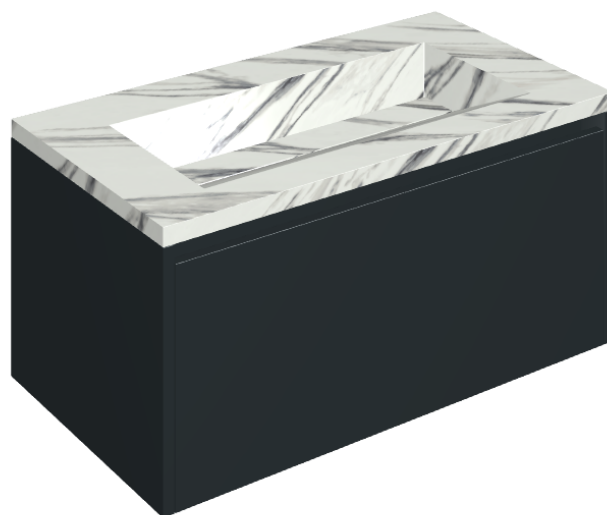

SCHEDA DI CONFIGURAZIONE

Cod. art.: 620810000025

Fly Air

Washbasin 90 Black

Rivestimento del
prodotto

Charme Deluxe
Statuario Fantastico
Naturale

I colori e le altre caratteristiche estetiche delle piastrelle presenti nelle illustrazioni presenti sul sito sono puramente indicativi. Guarda sempre i campioni di persona prima dell'acquisto.