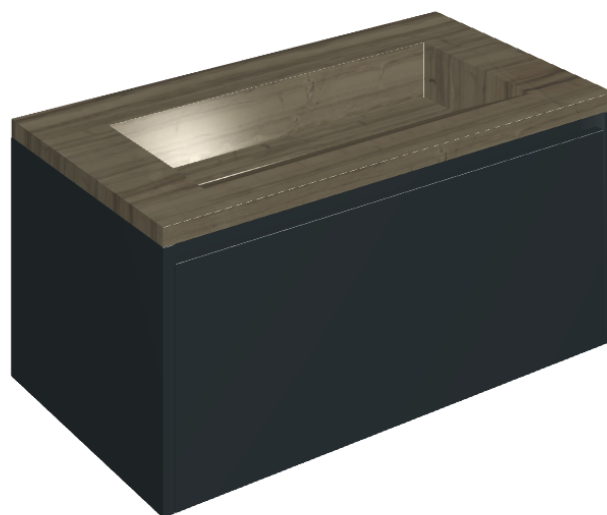

## Washbasin 90 Black

Rivestimento del  
prodotto  
Charme Advance  
Elegant Brown Lux

I colori e le altre caratteristiche estetiche delle piastrelle presenti nelle illustrazioni presenti sul sito sono puramente indicativi. Guarda sempre i campioni di persona prima dell'acquisto.