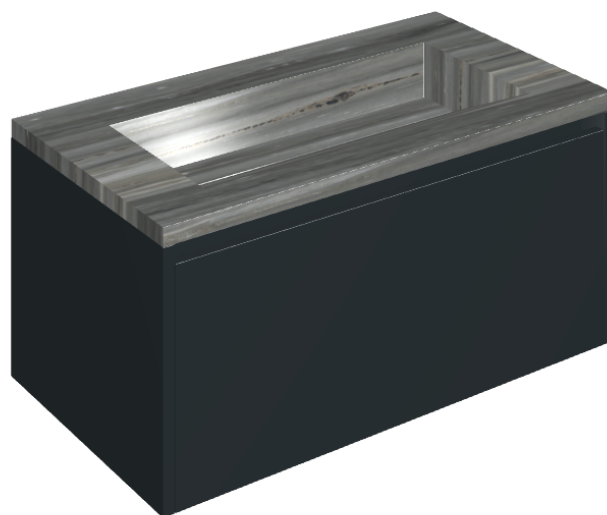

SCHEDA DI CONFIGURAZIONE

Cod. art.:

620810000025

Fly Air

Washbasin 90 Black

Rivestimento del
prodotto

Charme Advance
Palissandro Dark Lux

I colori e le altre caratteristiche estetiche delle piastrelle presenti nelle illustrazioni presenti sul sito sono puramente indicativi. Guarda sempre i campioni di persona prima dell'acquisto.