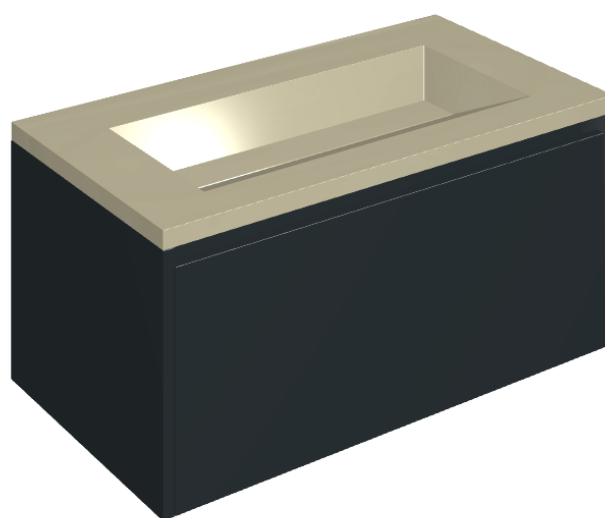

SCHEDA DI CONFIGURAZIONE

Cod. art.: 620810000025

Fly Air

Washbasin 90 Black

Rivestimento del
prodotto

Metropolis Glass Sand
Lux

I colori e le altre caratteristiche estetiche delle piastrelle presenti nelle illustrazioni presenti sul sito sono puramente indicativi. Guarda sempre i campioni di persona prima dell'acquisto.