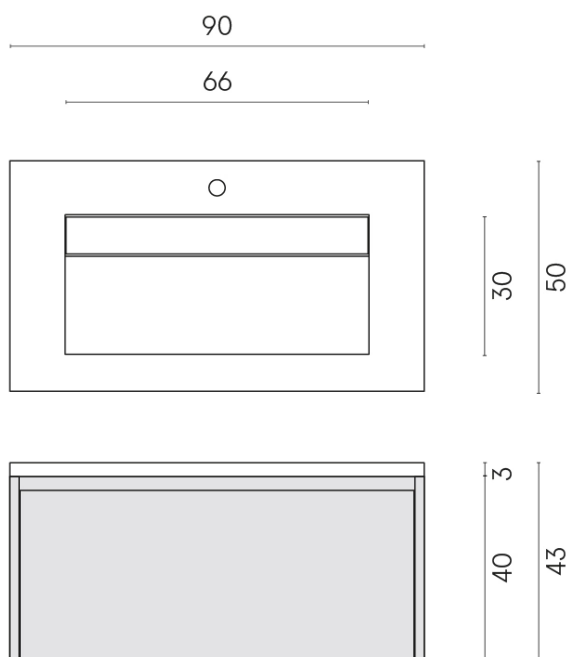

SCHEDA DI CONFIGURAZIONE

Cod. art.: 620810000025

Fly Air

Washbasin 90 Black

Rivestimento del
prodotto

Metropolis Calacatta
Gold Naturale

I colori e le altre caratteristiche estetiche delle piastrelle presenti nelle illustrazioni presenti sul sito sono puramente indicativi. Guarda sempre i campioni di persona prima dell'acquisto.