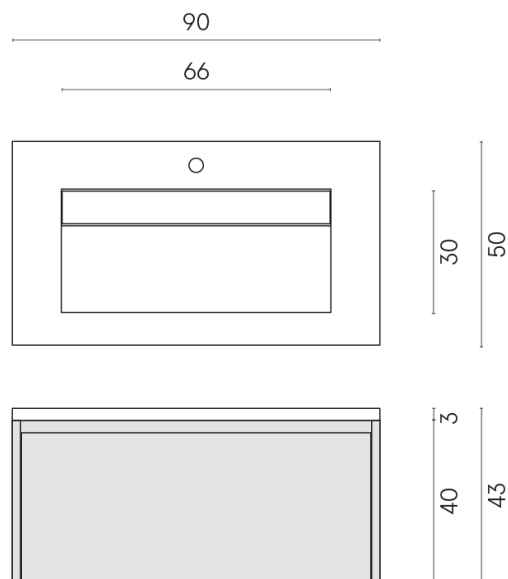

SCHEDA DI CONFIGURAZIONE

Cod. art.: 620810000025

Fly Air

Washbasin 90 Black

Rivestimento del
prodotto
Metropolis Desert
Beige Naturale

I colori e le altre caratteristiche estetiche delle piastrelle presenti nelle illustrazioni presenti sul sito sono puramente indicativi. Guarda sempre i campioni di persona prima dell'acquisto.