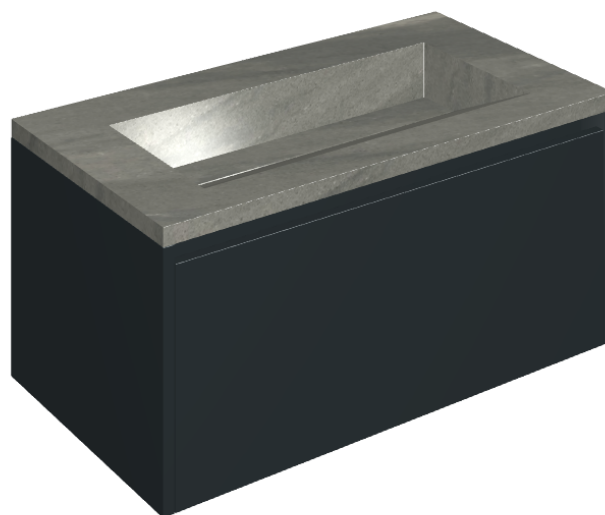

SCHEDA DI CONFIGURAZIONE

Cod. art.:

620810000025

Fly Air

Washbasin 90 Black

Rivestimento del
prodotto

Metropolis Graphite
Dark Naturale

I colori e le altre caratteristiche estetiche delle piastrelle presenti nelle illustrazioni presenti sul sito sono puramente indicativi. Guarda sempre i campioni di persona prima dell'acquisto.