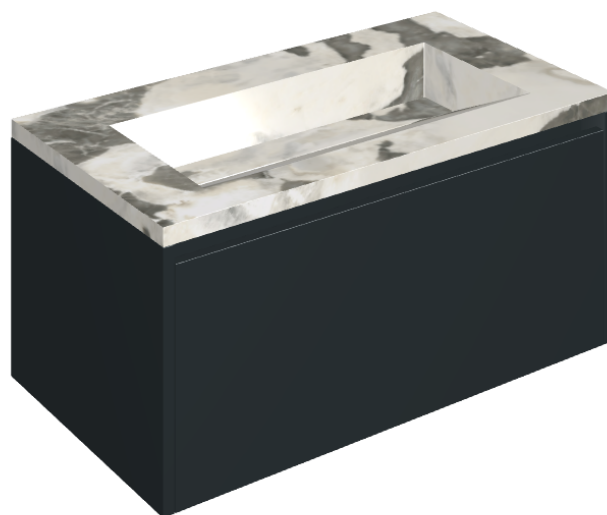

SCHEDA DI CONFIGURAZIONE

Cod. art.: 620810000025

Fly Air

Washbasin 90 Black

Rivestimento del
prodotto

Stellaris Dover Light
Naturale

I colori e le altre caratteristiche estetiche delle piastrelle presenti nelle illustrazioni presenti sul sito sono puramente indicativi. Guarda sempre i campioni di persona prima dell'acquisto.