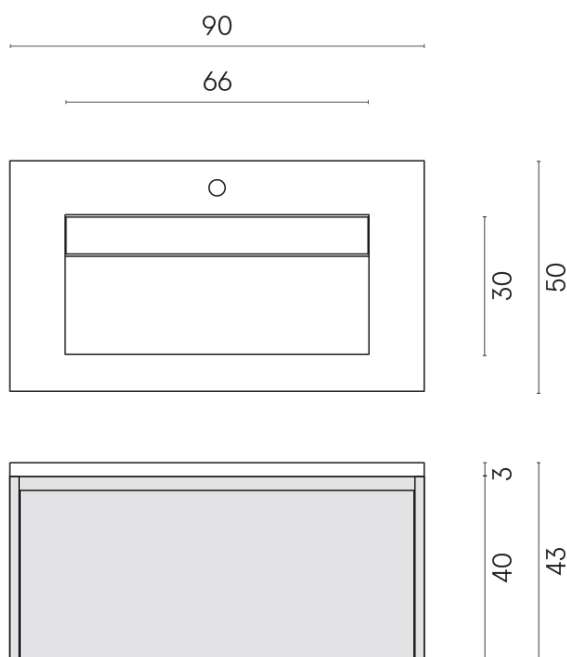

SCHEDA DI CONFIGURAZIONE

Cod. art.: 620810000025

Fly Air

Washbasin 90 Black

Rivestimento del
prodotto

Stellaris Dover Light
Naturale

I colori e le altre caratteristiche estetiche delle piastrelle presenti nelle illustrazioni presenti sul sito sono puramente indicativi. Guarda sempre i campioni di persona prima dell'acquisto.