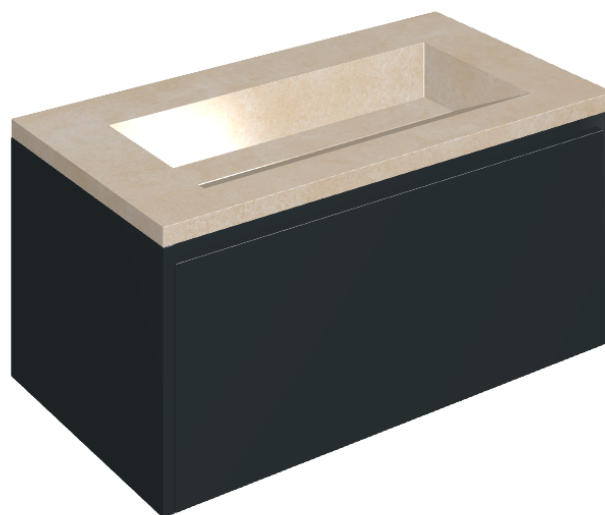

## Washbasin 90 Black

Rivestimento del  
prodotto

Materia Magnesio  
Cerato

I colori e le altre caratteristiche estetiche delle piastrelle presenti nelle illustrazioni presenti sul sito sono puramente indicativi. Guarda sempre i campioni di persona prima dell'acquisto.