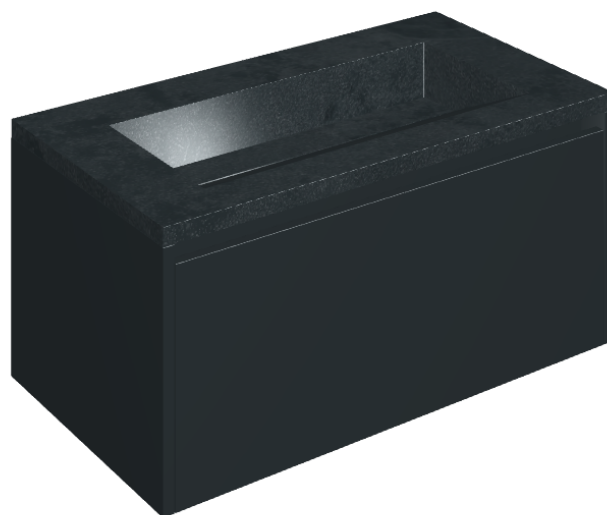

SCHEDA DI CONFIGURAZIONE

Cod. art.: 620810000025

Fly Air

Washbasin 90 Black

Rivestimento del
prodotto

Materia Titanio
Cerato

I colori e le altre caratteristiche estetiche delle piastrelle presenti nelle illustrazioni presenti sul sito sono puramente indicativi. Guarda sempre i campioni di persona prima dell'acquisto.