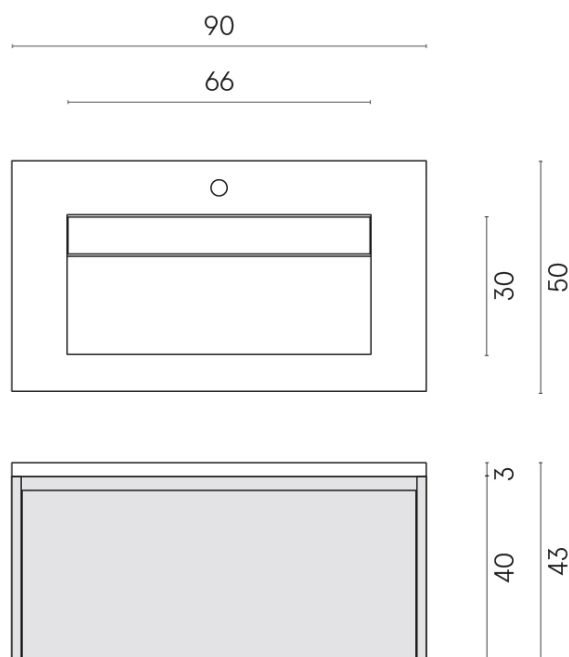

SCHEDA DI CONFIGURAZIONE

Cod. art.: 620810000021

Fly Air

Washbasin 90 White

Rivestimento del
prodotto

Charme Evo Onyx Lux

I colori e le altre caratteristiche estetiche delle piastrelle presenti nelle illustrazioni presenti sul sito sono puramente indicativi. Guarda sempre i campioni di persona prima dell'acquisto.