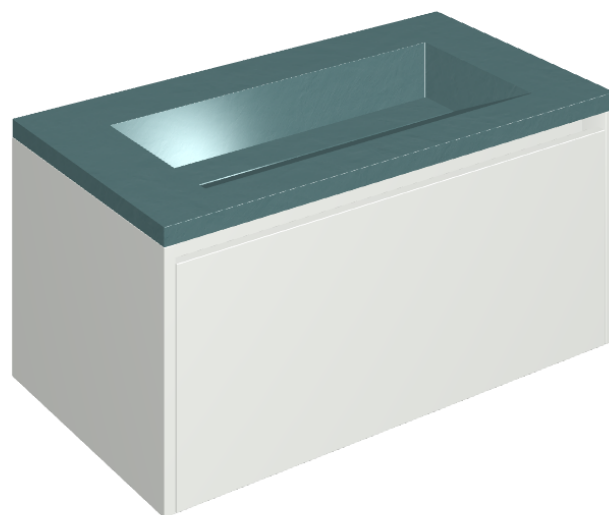

SCHEDA DI CONFIGURAZIONE

Cod. art.: 620810000021

Fly Air

Washbasin 90 White

Rivestimento del
prodotto

Surface Ocean
Cerato

I colori e le altre caratteristiche estetiche delle piastrelle presenti nelle illustrazioni presenti sul sito sono puramente indicativi. Guarda sempre i campioni di persona prima dell'acquisto.