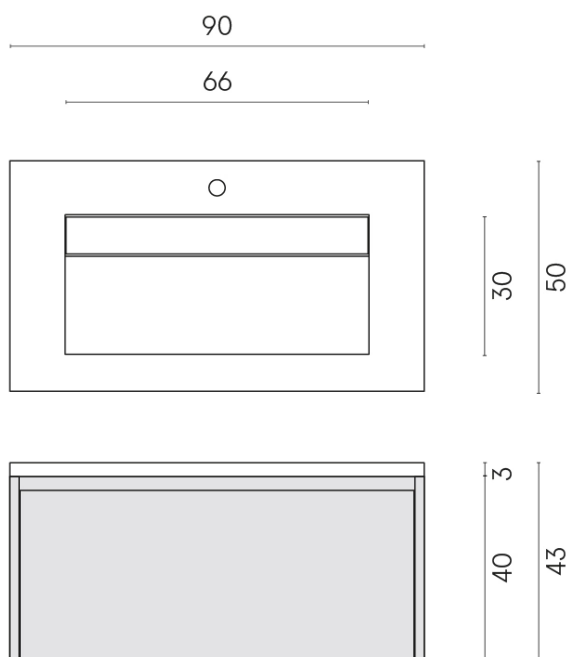

SCHEDA DI CONFIGURAZIONE

Cod. art.: 620810000021

Fly Air

Washbasin 90 White

Rivestimento del
prodotto

Room Black Stone
Cerato

I colori e le altre caratteristiche estetiche delle piastrelle presenti nelle illustrazioni presenti sul sito sono puramente indicativi. Guarda sempre i campioni di persona prima dell'acquisto.