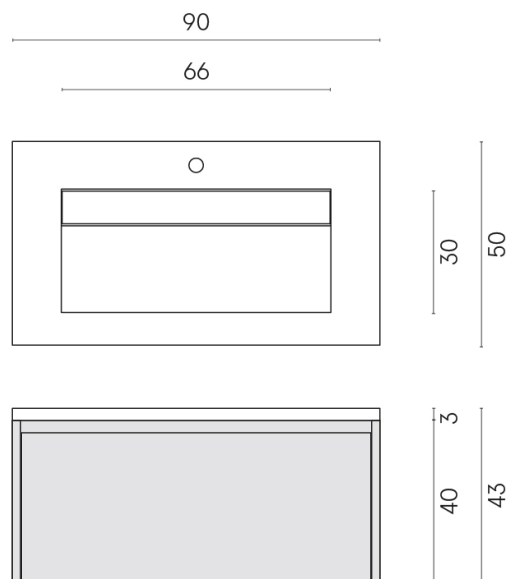

SCHEDA DI CONFIGURAZIONE

Cod. art.:

620810000021

Fly Air

Washbasin 90 White

Rivestimento del
prodotto

Charme Deluxe
Bianco Michelangelo
Naturale

I colori e le altre caratteristiche estetiche delle piastrelle presenti nelle illustrazioni presenti sul sito sono puramente indicativi. Guarda sempre i campioni di persona prima dell'acquisto.