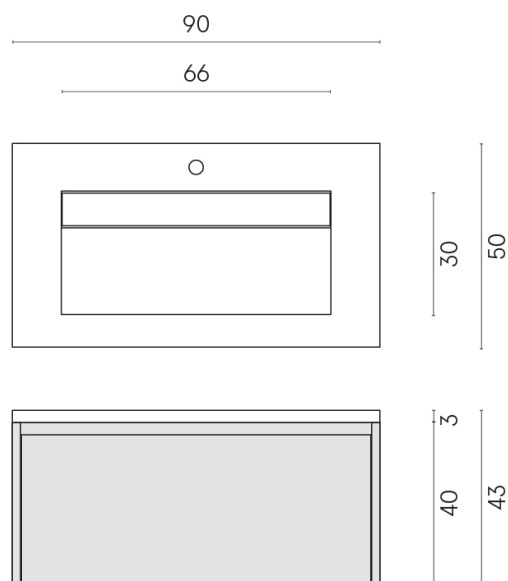

SCHEDA DI CONFIGURAZIONE

Cod. art.:

620810000021

Fly Air

Washbasin 90 White

Rivestimento del
prodotto

Charme Advance
Alabastro White
Naturale

I colori e le altre caratteristiche estetiche delle piastrelle presenti nelle illustrazioni presenti sul sito sono puramente indicativi. Guarda sempre i campioni di persona prima dell'acquisto.