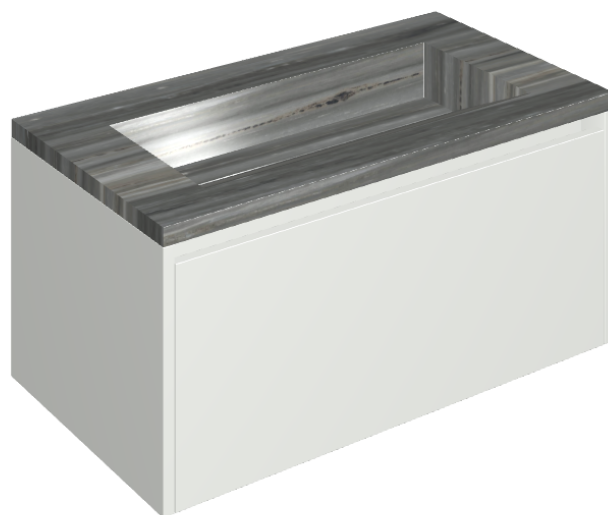

## Washbasin 90 White

Rivestimento del  
prodotto

Charme Advance  
Palissandro Dark Lux

I colori e le altre caratteristiche estetiche delle piastrelle presenti nelle illustrazioni presenti sul sito sono puramente indicativi. Guarda sempre i campioni di persona prima dell'acquisto.