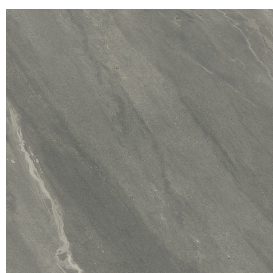

## Washbasin 90 White

Rivestimento del  
prodotto

Metropolis Graphite  
Dark Naturale

I colori e le altre caratteristiche estetiche delle piastrelle presenti nelle illustrazioni presenti sul sito sono puramente indicativi. Guarda sempre i campioni di persona prima dell'acquisto.