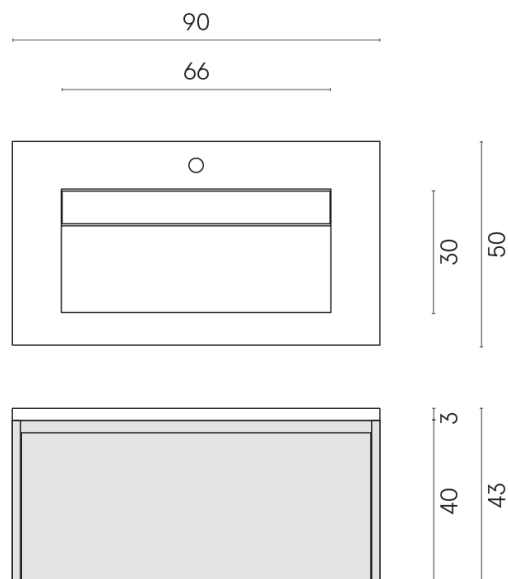

SCHEDA DI CONFIGURAZIONE

Cod. art.: 620810000021

Fly Air

Washbasin 90 White

Rivestimento del
prodotto

Stellaris Crystal Pure
Naturale

I colori e le altre caratteristiche estetiche delle piastrelle presenti nelle illustrazioni presenti sul sito sono puramente indicativi. Guarda sempre i campioni di persona prima dell'acquisto.