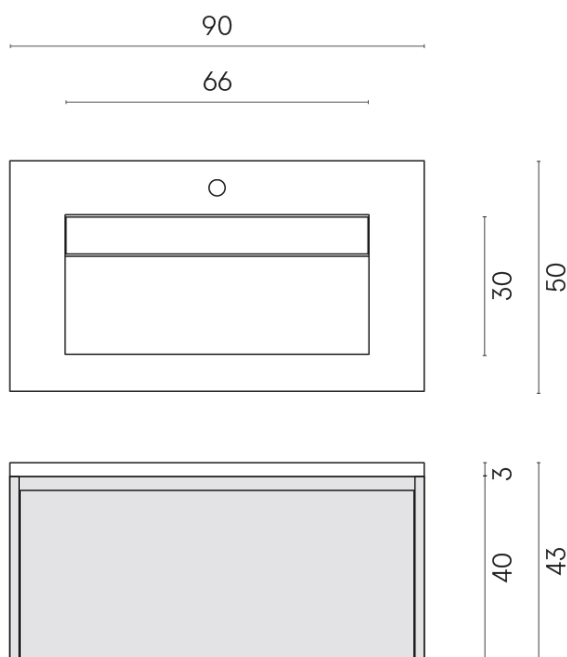

SCHEDA DI CONFIGURAZIONE

Cod. art.: 620810000016

Fly Air

Washbasin 90 Wood

Rivestimento del
prodotto

Charme Evo Statuario
Naturale

I colori e le altre caratteristiche estetiche delle piastrelle presenti nelle illustrazioni presenti sul sito sono puramente indicativi. Guarda sempre i campioni di persona prima dell'acquisto.