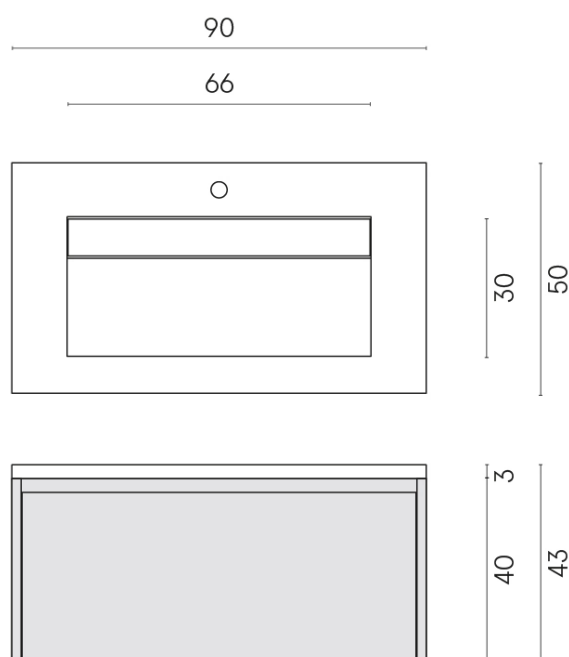

SCHEDA DI CONFIGURAZIONE

Cod. art.: 620810000016

Fly Air

Washbasin 90 Wood

Rivestimento del
prodotto
Metropolis Arcadia
Brown Naturale

I colori e le altre caratteristiche estetiche delle piastrelle presenti nelle illustrazioni presenti sul sito sono puramente indicativi. Guarda sempre i campioni di persona prima dell'acquisto.