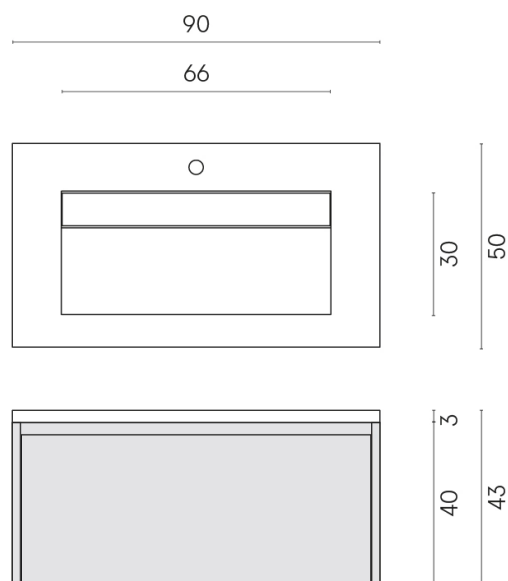

SCHEDA DI CONFIGURAZIONE

Cod. art.: 620810000016

Fly Air

Washbasin 90 Wood

Rivestimento del prodotto

Stellaris Statuario
White Naturale

I colori e le altre caratteristiche estetiche delle piastrelle presenti nelle illustrazioni presenti sul sito sono puramente indicativi. Guarda sempre i campioni di persona prima dell'acquisto.