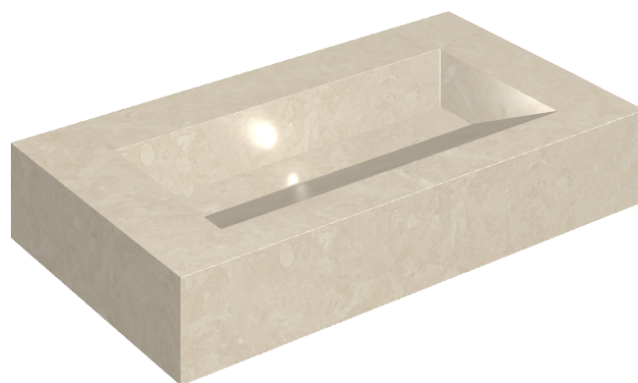

SCHEDA DI CONFIGURAZIONE

Cod. art.: 620810000011

Fly Evo

Washbasin 90

Rivestimento del
prodottoGenesis Moon White
Naturale

I colori e le altre caratteristiche estetiche delle piastrelle presenti nelle illustrazioni presenti sul sito sono puramente indicativi. Guarda sempre i campioni di persona prima dell'acquisto.