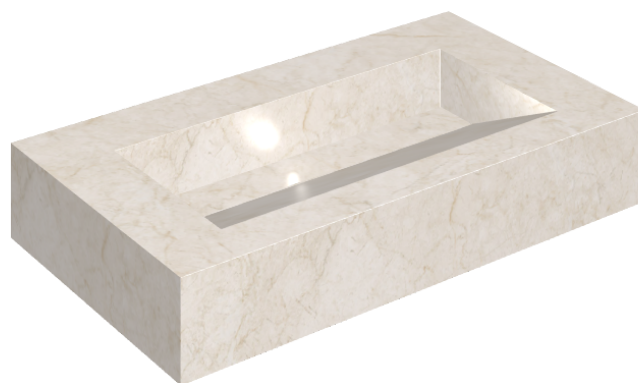

SCHEDA DI CONFIGURAZIONE

Cod. art.: 620810000011

Fly Evo

Washbasin 90

Rivestimento del
prodotto
Contempora Pure
Naturale

I colori e le altre caratteristiche estetiche delle piastrelle presenti nelle illustrazioni presenti sul sito sono puramente indicativi. Guarda sempre i campioni di persona prima dell'acquisto.