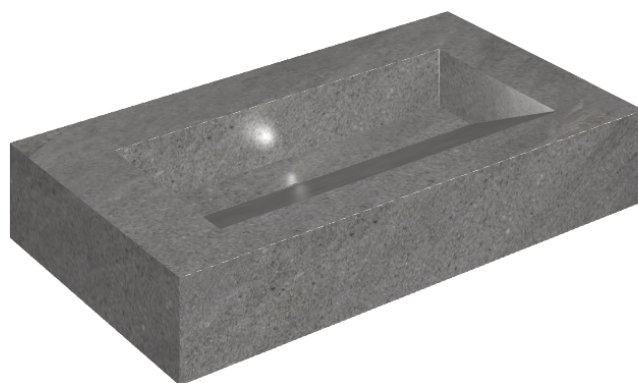

SCHEMA DI CONFIGURAZIONE

Cod. art.:

620810000011

Fly Evo

Washbasin 90

Rivestimento del
prodottoContempora Carbon
Naturale

I colori e le altre caratteristiche estetiche delle piastrelle presenti nelle illustrazioni presenti sul sito sono puramente indicativi. Guarda sempre i campioni di persona prima dell'acquisto.