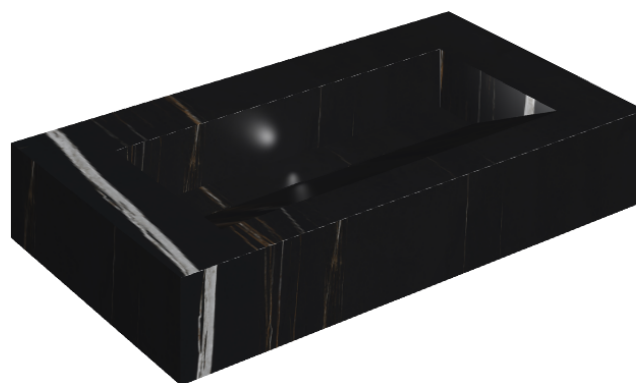

SCHEDA DI CONFIGURAZIONE

Cod. art.: 620810000011

Fly Evo

Washbasin 90

Rivestimento del
prodotto

Charme Deluxe
Sahara Noir Naturale

I colori e le altre caratteristiche estetiche delle piastrelle presenti nelle illustrazioni presenti sul sito sono puramente indicativi. Guarda sempre i campioni di persona prima dell'acquisto.