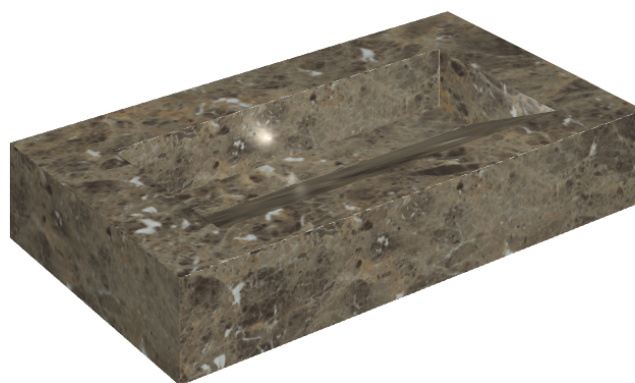

SCHEDA DI CONFIGURAZIONE

Cod. art.: 620810000011

Fly Evo

Washbasin 90

Rivestimento del
prodotto

Charme Deluxe
Emperador Dark
Naturale

I colori e le altre caratteristiche estetiche delle piastrelle presenti nelle illustrazioni presenti sul sito sono puramente indicativi. Guarda sempre i campioni di persona prima dell'acquisto.