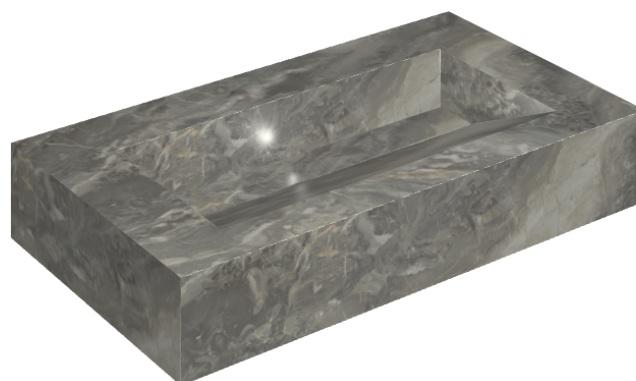

SCHEDA DI CONFIGURAZIONE

Cod. art.: 620810000011

Fly Evo

Washbasin 90

Rivestimento del
prodotto

Charme Deluxe Grigio
Orobico Naturale

I colori e le altre caratteristiche estetiche delle piastrelle presenti nelle illustrazioni presenti sul sito sono puramente indicativi. Guarda sempre i campioni di persona prima dell'acquisto.