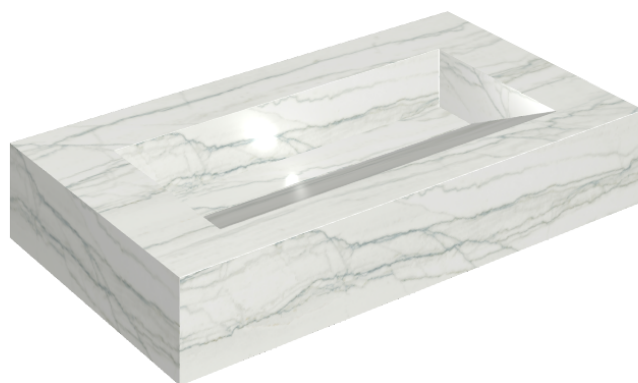

SCHEDA DI CONFIGURAZIONE

Cod. art.: 620810000011

Fly Evo

Washbasin 90

Rivestimento del
prodotto

Charme Advance
Platinum White
Naturale

I colori e le altre caratteristiche estetiche delle piastrelle presenti nelle illustrazioni presenti sul sito sono puramente indicativi. Guarda sempre i campioni di persona prima dell'acquisto.