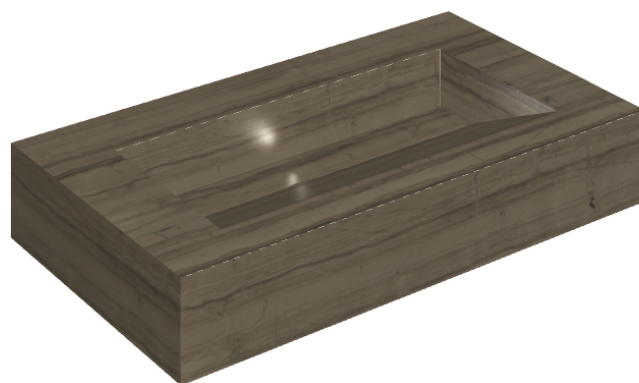

SCHEDA DI CONFIGURAZIONE

Cod. art.: 620810000011

Fly Evo

Washbasin 90

Rivestimento del
prodotto

Charme Advance
Elegant Brown
Naturale

I colori e le altre caratteristiche estetiche delle piastrelle presenti nelle illustrazioni presenti sul sito sono puramente indicativi. Guarda sempre i campioni di persona prima dell'acquisto.