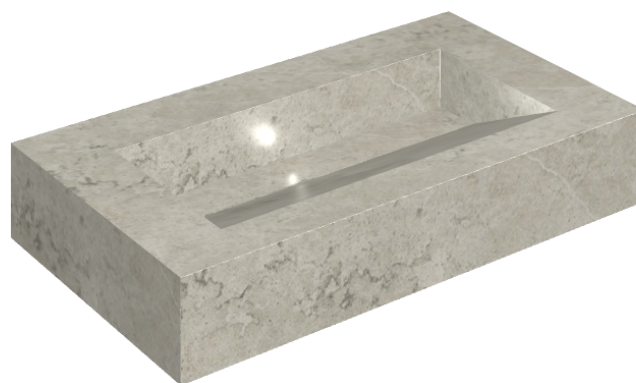

SCHEDA DI CONFIGURAZIONE

Cod. art.: 620810000011

Fly Evo

Washbasin 90

Rivestimento del
prodotto
Metropolis Absolut
Silver Naturale

I colori e le altre caratteristiche estetiche delle piastrelle presenti nelle illustrazioni presenti sul sito sono puramente indicativi. Guarda sempre i campioni di persona prima dell'acquisto.