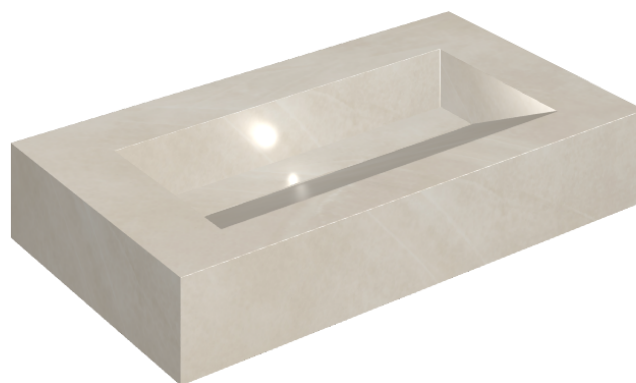

## Washbasin 90

Rivestimento del  
prodotto

Continuum Pure  
Naturale

I colori e le altre caratteristiche estetiche delle piastrelle presenti nelle illustrazioni presenti sul sito sono puramente indicativi. Guarda sempre i campioni di persona prima dell'acquisto.