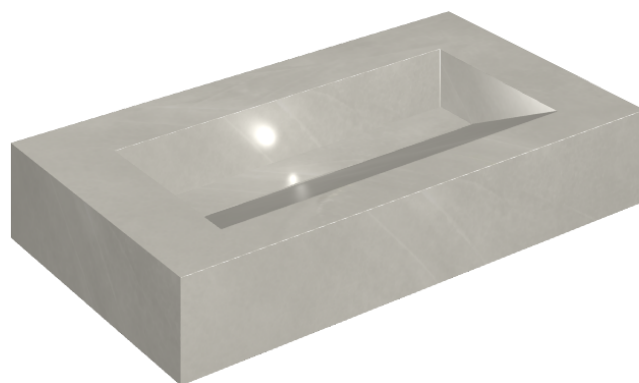

SCHEDA DI CONFIGURAZIONE

Cod. art.: 620810000011

Fly Evo

Washbasin 90

Rivestimento del
prodotto

Continuum Silver
Naturale

I colori e le altre caratteristiche estetiche delle piastrelle presenti nelle illustrazioni presenti sul sito sono puramente indicativi. Guarda sempre i campioni di persona prima dell'acquisto.