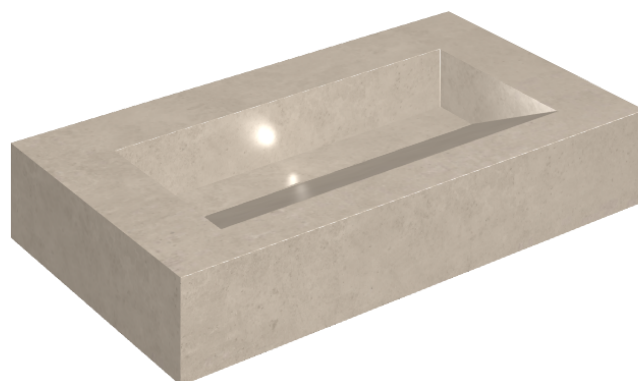

SCHEMA DI CONFIGURAZIONE

Cod. art.: 620810000011

Fly Evo

Washbasin 90

Rivestimento del
prodottoEternum Cream
Naturale

I colori e le altre caratteristiche estetiche delle piastrelle presenti nelle illustrazioni presenti sul sito sono puramente indicativi. Guarda sempre i campioni di persona prima dell'acquisto.