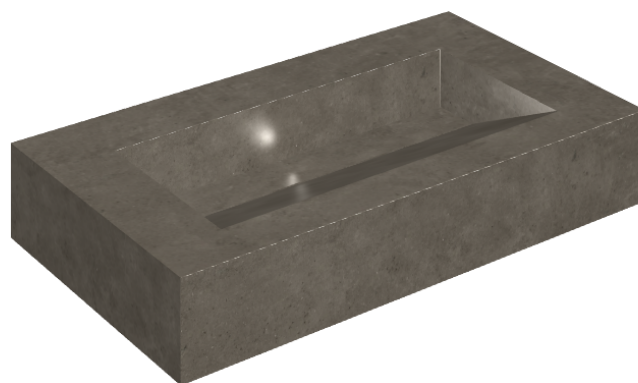

SCHEDA DI CONFIGURAZIONE

Cod. art.: 620810000011

Fly Evo

Washbasin 90

Rivestimento del
prodotto

Eternum Coffee
Naturale

I colori e le altre caratteristiche estetiche delle piastrelle presenti nelle illustrazioni presenti sul sito sono puramente indicativi. Guarda sempre i campioni di persona prima dell'acquisto.